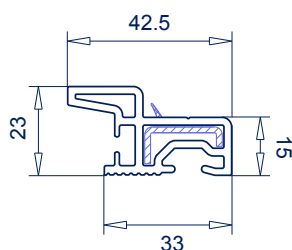

Alta estabilidad del sistema, permitiendo elementos hasta una medida máxima de:

- 6,0 x 2,7 m
- 5,0 x 2,5 m (a color)

Medidas y peso por hoja

- Anchura mínima
1600 mm
- Anchura máxima
3000 mm
- | Altura mínima
900 mm
- | Altura máxima
2760 mm
- Peso máximo
400 kg

MEDIDAS Y REFERENCIAS TÉCNICAS

Ref. 105.420

Marco 62/194 mm VMOTI

Ref. 105.426

Tapa lateral hoja 28,7/101 mm VMOTI

Ref. 105.421

Hoja 86/82 mm VMOTI

Ref. 105.427

Enganche central 42,5/23 mm

Ref. 105.428

Perfil estanqueidad 38/42 mm

Ref. 105.423

Hoja fija 74,5/82 mm VMOTI

Ref. 102.312

Travesaño SL82, 94 mm

Ref. 102.317