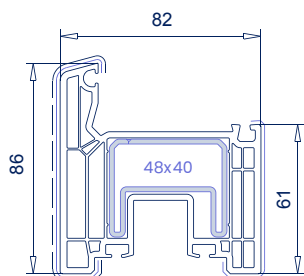

Alta estabilidad del sistema, permitiendo elementos hasta una medida máxima de:

- 6,0 x 2,7 m
- 5,0 x 2,5 m (a color)

Medidas y peso por hoja

- Anchura mínima
1600 mm
- Anchura máxima
3000 mm
- | Altura mínima
900 mm
- | Altura máxima
2760 mm
- Peso máximo
400 kg

MEDIDAS Y REFERENCIAS TÉCNICAS

Ref. 105.420

Marco 62/194 mm VMOTI

Ref. 105.426

Tapa lateral hoja 28,7/101 mm VMOTI

Ref. 105.421

Hoja 86/82 mm VMOTI

Ref. 105.427

Enganche central 42,5/23 mm

Ref. 105.428

Perfil estanqueidad 38/42 mm

Ref. 105.423

Hoja fija 74,5/82 mm VMOTI

Ref. 102.312

Travesaño SL82, 94 mm

Ref. 102.317