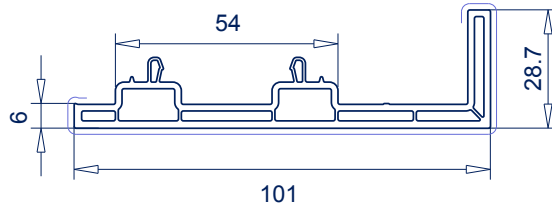

LUMVI
Construyendo un futuro más sostenible

Aluminio by Rocheber

ROCHEBER
fabricación de carpinterías de aluminio

CARACTERÍSTICAS

- Cámaras en hojas y marco: 5/9 cámaras.
- Acristalamiento hasta 54 mm.
- Sección de hojas: 82 mm.
- Profundidad de marco: 194 mm.
- Solera: PVC.
- Refuerzo del marco: refuerzos de acero.
- Protección antirrobo tipo: RC2 (opcional).

Alta estabilidad del sistema, permitiendo elementos hasta una medida máxima de:

- 6,0 x 2,7 m
- 5,0 x 2,5 m (a color)

Medidas y peso por hoja

- Anchura mínima
1600 mm
- Anchura máxima
3000 mm
- | Altura mínima
900 mm
- | Altura máxima
2760 mm
- Peso máximo
400 kg

MEDIDAS Y REFERENCIAS TÉCNICAS

Ref. 105.420

Marco 62/194 mm VMOTI

Ref. 105.426

Tapa lateral hoja 28,7/101 mm VMOTI

Ref. 105.421

Hoja 86/82 mm VMOTI

Ref. 105.427

Enganche central 42,5/23 mm

Ref. 105.428

Perfil estanqueidad 38/42 mm

Ref. 105.423

Hoja fija 74,5/82 mm VMOTI

Ref. 102.312

Travesaño SL82, 94 mm

Ref. 102.317