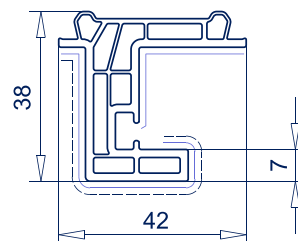

Alta estabilidad del sistema, permitiendo elementos hasta una medida máxima de:

- 6,0 x 2,7 m
- 5,0 x 2,5 m (a color)

Medidas y peso por hoja

- Anchura mínima
1600 mm
- Anchura máxima
3000 mm
- | Altura mínima
900 mm
- | Altura máxima
2760 mm
- Peso máximo
400 kg

MEDIDAS Y REFERENCIAS TÉCNICAS

Ref. 105.420

Marco 62/194 mm VMOTI

Ref. 105.426

Tapa lateral hoja 28,7/101 mm VMOTI

Ref. 105.421

Hoja 86/82 mm VMOTI

Ref. 105.427

Enganche central 42,5/23 mm

Ref. 105.428

Perfil estanqueidad 38/42 mm

Ref. 105.423

Hoja fija 74,5/82 mm VMOTI

Ref. 102.312

Travesaño SL82, 94 mm

Ref. 102.317