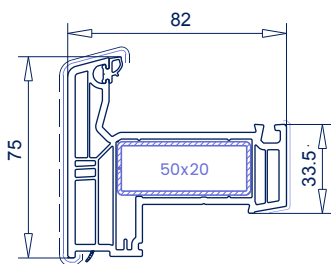

Alta estabilidad del sistema, permitiendo elementos hasta una medida máxima de:

- 6,0 x 2,7 m
- 5,0 x 2,5 m (a color)

Medidas y peso por hoja

- Anchura mínima
1600 mm
- Anchura máxima
3000 mm
- | Altura mínima
900 mm
- | Altura máxima
2760 mm
- Peso máximo
400 kg

MEDIDAS Y REFERENCIAS TÉCNICAS

Ref. 105.420

Marco 62/194 mm VMOTI

Ref. 105.426

Tapa lateral hoja 28,7/101 mm VMOTI

Ref. 105.421

Hoja 86/82 mm VMOTI

Ref. 105.427

Enganche central 42,5/23 mm

Ref. 105.428

Perfil estanqueidad 38/42 mm

Ref. 105.423

Hoja fija 74,5/82 mm VMOTI

Ref. 102.312

Travesaño SL82, 94 mm

Ref. 102.317