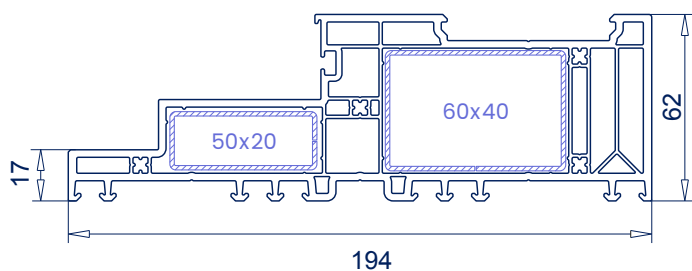

Ref. 105.422

Solera 62/194 mm VMOTI