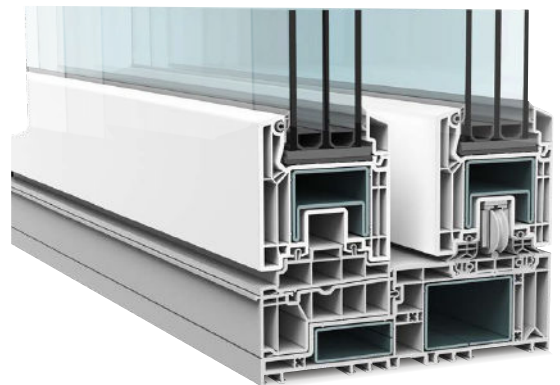

Sistema corredera elevable

ELEVABLE VEKAMOTION - 82

Creamos mejores
espacios de vida

Inunda tus espacios de luz natural. VEKAMOTION 82 te brinda una increíble sensación de luminosidad y amplitud dentro de tu casa. El exterior se convertirá en una prolongación de tu hogar, gracias a sus hojas fijas especialmente finas.

LUMVI
Construyendo un futuro más sostenible

Aluminio by Rocheber

ROCHEBER
fabricación de carpinterías de aluminio

CARACTERÍSTICAS

- Cámaras en hojas y marco: 5/9 cámaras.
- Acristalamiento hasta 54 mm.
- Sección de hojas: 82 mm.
- Profundidad de marco: 194 mm.
- Solera: PVC.
- Refuerzo del marco: refuerzos de acero.
- Protección antirrobo tipo: RC2 (opcional).

ELEVABLE VEKAMOTION - 82

VEKA

Sistema corredera elevable

Con su elegante diseño del perfil, VEKAMOTION 82 realza cada fachada y obedece las nuevas tendencias permitiendo un resultado con grandes superficies de vidrio y un menor protagonismo de los perfiles.

Alta estabilidad del sistema, permitiendo elementos hasta una medida máxima de:

- 6,0 x 2,7 m
- 5,0 x 2,5 m (a color)

Medidas y peso por hoja

- Anchura mínima
1600 mm
- Anchura máxima
3000 mm
- | Altura mínima
900 mm
- | Altura máxima
2760 mm
- Peso máximo
400 kg