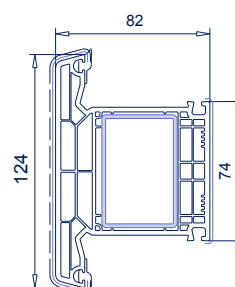

Alta estabilidad del sistema, permitiendo elementos hasta una medida máxima de:

- 6,0 x 2,7 m
- 5,0 x 2,5 m (a color)

Medidas y peso por hoja

- Anchura mínima
1600 mm
- Anchura máxima
3000 mm
- | Altura mínima
900 mm
- | Altura máxima
2760 mm
- Peso máximo
400 kg

MEDIDAS Y REFERENCIAS TÉCNICAS

Ref. 105.420

Marco 62/194 mm VMOTI

Ref. 105.426

Tapa lateral hoja 28,7/101 mm VMOTI

Ref. 105.421

Hoja 86/82 mm VMOTI

Ref. 105.427

Enganche central 42,5/23 mm

Ref. 105.428

Perfil estanqueidad 38/42 mm

Ref. 105.423

Hoja fija 74,5/82 mm VMOTI

Ref. 102.312

Travesaño SL82, 94 mm

Ref. 102.317

Luminosidad pura en todo el sistema.

Con VEKAMOTION 82 MAX, la superficie de vidrio visible aumenta 7 cm de anchura y 13 cm de altura, con una hoja fija de tan sólo 28 mm de altura de vista interior. De forma que el marco puede quedar prácticamente oculto, consiguiendo un efecto realmente elegante.