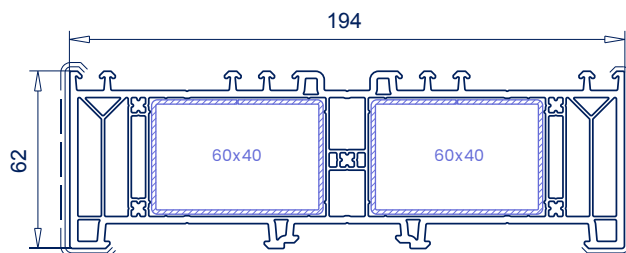

LUMVI
Construyendo un futuro más sostenible

Aluminio by Rocheber

ROCHEBER
fabricación de carpinterías de aluminio

CARACTERÍSTICAS

- Cámaras en hojas y marco: 5/9 cámaras.
- Acristalamiento hasta 54 mm.
- Sección de hojas: 82 mm.
- Profundidad de marco: 194 mm.
- Solera: PVC.
- Refuerzo del marco: refuerzos de acero.
- Protección antirrobo tipo: RC2 (opcional).

Alta estabilidad del sistema, permitiendo elementos hasta una medida máxima de:

- 6,0 x 2,7 m
- 5,0 x 2,5 m (a color)

Medidas y peso por hoja

- Anchura mínima
1600 mm
- Anchura máxima
3000 mm
- | Altura mínima
900 mm
- | Altura máxima
2760 mm
- Peso máximo
400 kg

MEDIDAS Y REFERENCIAS TÉCNICAS

Ref. 105.420

Marco 62/194 mm VMOTI

Ref. 105.426

Tapa lateral hoja 28,7/101 mm VMOTI

Ref. 105.421

Hoja 86/82 mm VMOTI

Ref. 105.427

Enganche central 42,5/23 mm

Ref. 105.428

Perfil estanqueidad 38/42 mm

Ref. 105.423

Hoja fija 74,5/82 mm VMOTI

Ref. 102.312

Travesaño SL82, 94 mm

Ref. 102.317