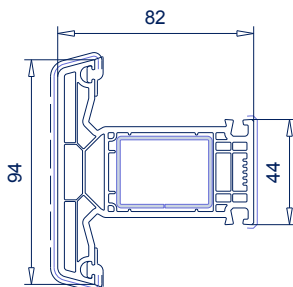

Alta estabilidad del sistema, permitiendo elementos hasta una medida máxima de:

- 6,0 x 2,7 m
- 5,0 x 2,5 m (a color)

Medidas y peso por hoja

- Anchura mínima
1600 mm
- Anchura máxima
3000 mm
- | Altura mínima
900 mm
- | Altura máxima
2760 mm
- Peso máximo
400 kg

MEDIDAS Y REFERENCIAS TÉCNICAS

Ref. 105.420

Marco 62/194 mm VMOTI

Ref. 105.426

Tapa lateral hoja 28,7/101 mm VMOTI

Ref. 105.421

Hoja 86/82 mm VMOTI

Ref. 105.427

Enganche central 42,5/23 mm

Ref. 105.428

Perfil estanqueidad 38/42 mm

Ref. 105.423

Hoja fija 74,5/82 mm VMOTI

Ref. 102.312

Travesaño SL82, 94 mm

Ref. 102.317

Luminosidad pura en todo el sistema.

Con VEKAMOTION 82 MAX, la superficie de vidrio visible aumenta 7 cm de anchura y 13 cm de altura, con una hoja fija de tan sólo 28 mm de altura de vista interior. De forma que el marco puede quedar prácticamente oculto, consiguiendo un efecto realmente elegante.